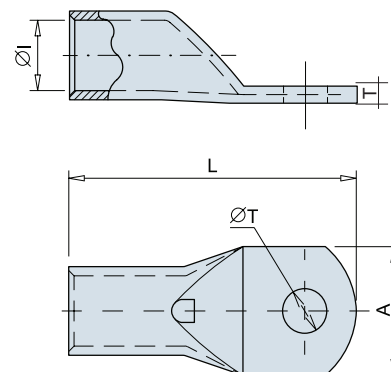

COSSES EN CUIVRE

• Cosses tubulaires en cuivre.

Les cosses en cuivre KPS-TC sont faits de cuivre électrolytique avec une finition de surface étamé pour améliorer le contact électrique. Ils intègrent trou inspection pour vérifier le positionnement correct du câble.

Article	Code	Dimensions (mm)					Emb.
		A	T	L	ØT	ØI	
KPS-TC6-4	702250155	10	1	23	4,3	4	50
KPS-TC6-5	702250156	10	1	25	5,3	4	50
KPS-TC6-6	702250100	10	1	25	6,5	4	50
KPS-TC6-8	702250157	12	1	27,5	8,5	4	50
KPS-TC10-5	702250158	10	1,3	27	5,3	5	50
KPS-TC10-6	702250127	10	1,3	27	6,5	5	50
KPS-TC10-8	702250101	12	1,1	29	8,5	5	50
KPS-TC10-10	702250124	15	1,0	35	10,5	5	50

Article	Code	Dimensions (mm)					Emb,
		A	T	L	ØT	ØI	
KPS-TC16-5	702250159	12	1,4	30	5,3	5,4	25
KPS-TC16-6	702250128	12	1,4	30	6,5	5,4	25
KPS-TC16-8	702250114	12	1,4	33	8,5	5,4	25
KPS-TC16-10	702250102	15	1,0	38	10,5	5,4	25
KPS-TC16-12	702250160	17	1,2	42	13	5,4	25
KPS-TC25-6	702250161	15	1,5	32	6,5	6,7	20
KPS-TC25-8	702250115	15	1,5	35	8,5	6,7	20
KPS-TC25-10	702250103	15	1,5	40	10,5	6,7	20
KPS-TC25-12	702250162	17	1,3	44	13	6,7	20
KPS-TC35-6	702250163	18	2,1	33	6,5	8,1	20
KPS-TC35-8	702250164	18	2,1	38	8,5	8,1	20
KPS-TC35-10	702250104	18	2,1	41	10,5	8,1	20
KPS-TC35-12	702250165	18	1,9	45	13	8,1	20
KPS-TC50-6	702250166	20	2,2	38,5	6,5	9,5	10
KPS-TC50-8	702250116	20	2,2	40	8,5	9,5	10
KPS-TC50-10	702250105	20	2,2	45	10,5	9,5	10
KPS-TC50-12	702250167	20	2,2	49	12,8	9,5	10
KPS-TC50-16	Consultar	22	2,0	56	17	11,3	10
KPS-TC70-8	702250168	22	2,8	44	8,5	11,3	10
KPS-TC70-10	702250106	22	2,8	48,5	10,5	11,3	10
KPS-TC70-12	702250117	22	2,8	52	13	11,3	10
KPS-TC70-14	702250169	22	2,8	56	15	11,3	10
KPS-TC70-16	Consultar	24	2,8	59	17	11,3	10
KPS-TC95-8	702250170	26	3,1	48	8,5	11,3	10
KPS-TC95-10	702250118	26	3,1	53	10,5	11,3	10