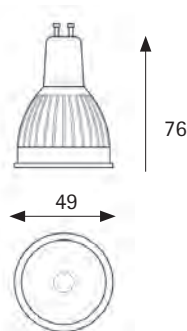

Ficha Técnica / Data Sheet

Ref.	1LHG-103
Colección / Collection	Technical Indoor. Project
Descripción / Description	Lámpara LED Directa a red GU-10 No necesita Driver ext. / Bulb LED Direct Network GU10 External driver is not necessary
Wattios / System Power	7 W
Lumens	486 lm
Tipo LED / Lighting Source Type	GENESIS COB
T. ^a Color / Color Temperature	3000K
IRC / CRI (Ra)	>80
Grados Apertura / Opening Degrees	60°
Dimmable	No
IP	IP20
Acabado Óptica / Difusor Finish	NEW OPTICS
Material Óptica / Difusor Material	NO GLASS
Input Voltage	AC100-240V 50/60Hz
FP	>0,5
Vida Útil / Service Life	30.000 H.
Garantía / Warranty	2 YEARS
Diametro Exterior / Ext. Diameter	49 mm
Altura / Height	76 mm
PCS/CTN	1 / 200
OTRAS OPCIONES / OTHER OPTIONS	
<i>Consultar pedido mínimo, precio y plazo / Please consult MOQ, price and delivery time</i>	
Kit Emergencia / Emergency Kit	1h / 3h
Portálámparas Lampholder GU-10 / GZ-10	1-PHB
Portálámparas GU-10 con protector, anti-tirón y cable Silicona / Lampholder GU-10 with Protector, anti-pull and cable Silicone	1-PHG