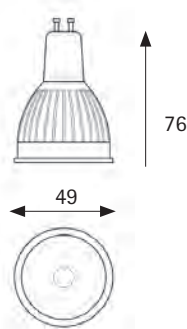

Ficha Técnica / Data Sheet

Ref.	1LHG-103
Colección / Collection	Technical Indoor. Project
Descripción / Description	Lámpara LED Directa a red GU-10 No necesita Driver ext. / Bulb LED Direct Network GU10 External driver is not necessary
Wattios / System Power	7 W
Lumens	486 lm
Tipo LED / Lighting Source Type	GENESIS COB
T. ^a Color / Color Temperature	3000K
IRC / CRI (Ra)	>80
Grados Apertura / Opening Degrees	60°
Dimmable	No
IP	IP20
Acabado Óptica / Difusor Finish	NEW OPTICS
Material Óptica / Difusor Material	NO GLASS
Input Voltage	AC100-240V 50/60Hz
FP	>0,5
Vida Útil / Service Life	30.000 H.
Garantía / Warranty	2 YEARS
Diametro Exterior / Ext. Diameter	49 mm
Altura / Height	76 mm
PCS/CTN	1 / 200
OTRAS OPCIONES / OTHER OPTIONS	
<i>Consultar pedido mínimo, precio y plazo / Please consult MOQ, price and delivery time</i>	
Kit Emergencia / Emergency Kit	1h / 3h
Portálámparas Lampholder GU-10 / GZ-10	1-PHB
Portálámparas GU-10 con protector, anti-tirón y cable Silicona / Lampholder GU-10 with Protector, anti-pull and cable Silicone	1-PHG