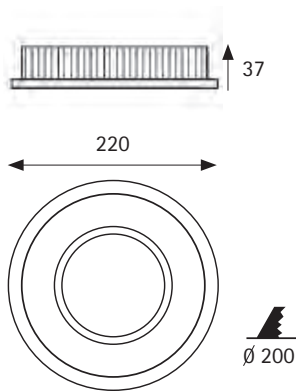

Ficha Técnica / Data Sheet

Ref.	50625
Colección / Collection	Technical Indoor. Architectural
Descripción / Description	Downlight Ambiente Baja Luminancia Redondo / Recessed Downlight Ambience Round
Material	Aluminio / Aluminium
Colores / Colours	90-Blanco Téc. / Tec. White
Wattios / System Power	25W
Lumens	50625-2983 1835 lm 50625-2984 1932 lm
Tipo LED / Lighting Source Type	EDISON SMD
Temperatura de Color / Color Temperature	50625-2983 3000K 50625-2984 4000K
IRC / CRI (Ra)	>80
Grados Apertura / Opening Degrees	110°
IP ext	44
IP int	20
Acabado Óptica / Difusor Finish	ACID
Material Óptica / Difusor Material	PMMA ACRILIC
Driver Externo / External Driver	JISO - INCLUDED
Factor de Potencia / PF	>0,9
Dimmable	No
Corriente trabajo / Working Current	700 mA
Input Voltage	AC100- 240V 50/60Hz
Vida Útil / Service Life	50.000 H
Garantía / Warranty	3 Years
Operating Temper.	-20°C TO +45°C
Working Humidity	20-90% RH
Diametro Exterior / Ext. Diameter	220 mm
Altura / Height	37 mm
Corte de techo / Ceiling Cut	200 mm
Peso / Weight Kg	0,64
Pcs/Ctn	1/10