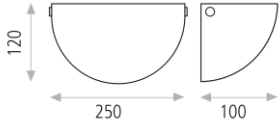

TIPO	TYPE	TYPE
Aplique	Wall Lamp	Applique
ACABADO	FINISH	FINITION
Opal	Opal	Opal
MATERIAL	MATERIAL	MATIÈRE
Cristal Doble Capa	Double Layer Glass	Verre Double Couche
DETALLES	DETAILS	DÉTAILS

LÁMPARAS / LAMPS / LAMPES

	Power	Lumen	Kelvin
1:	1xE27		
2:			

MEDIDAS / MEASURES / MESURES

	Length (mm)	Width (mm)	Height (mm)	Diameter (mm)	Gross Weight (Kg)	Net Weight (Kg)
Product:	250	100	120			
Box 1:	305	155	200		0,78	0,62
Box 2: